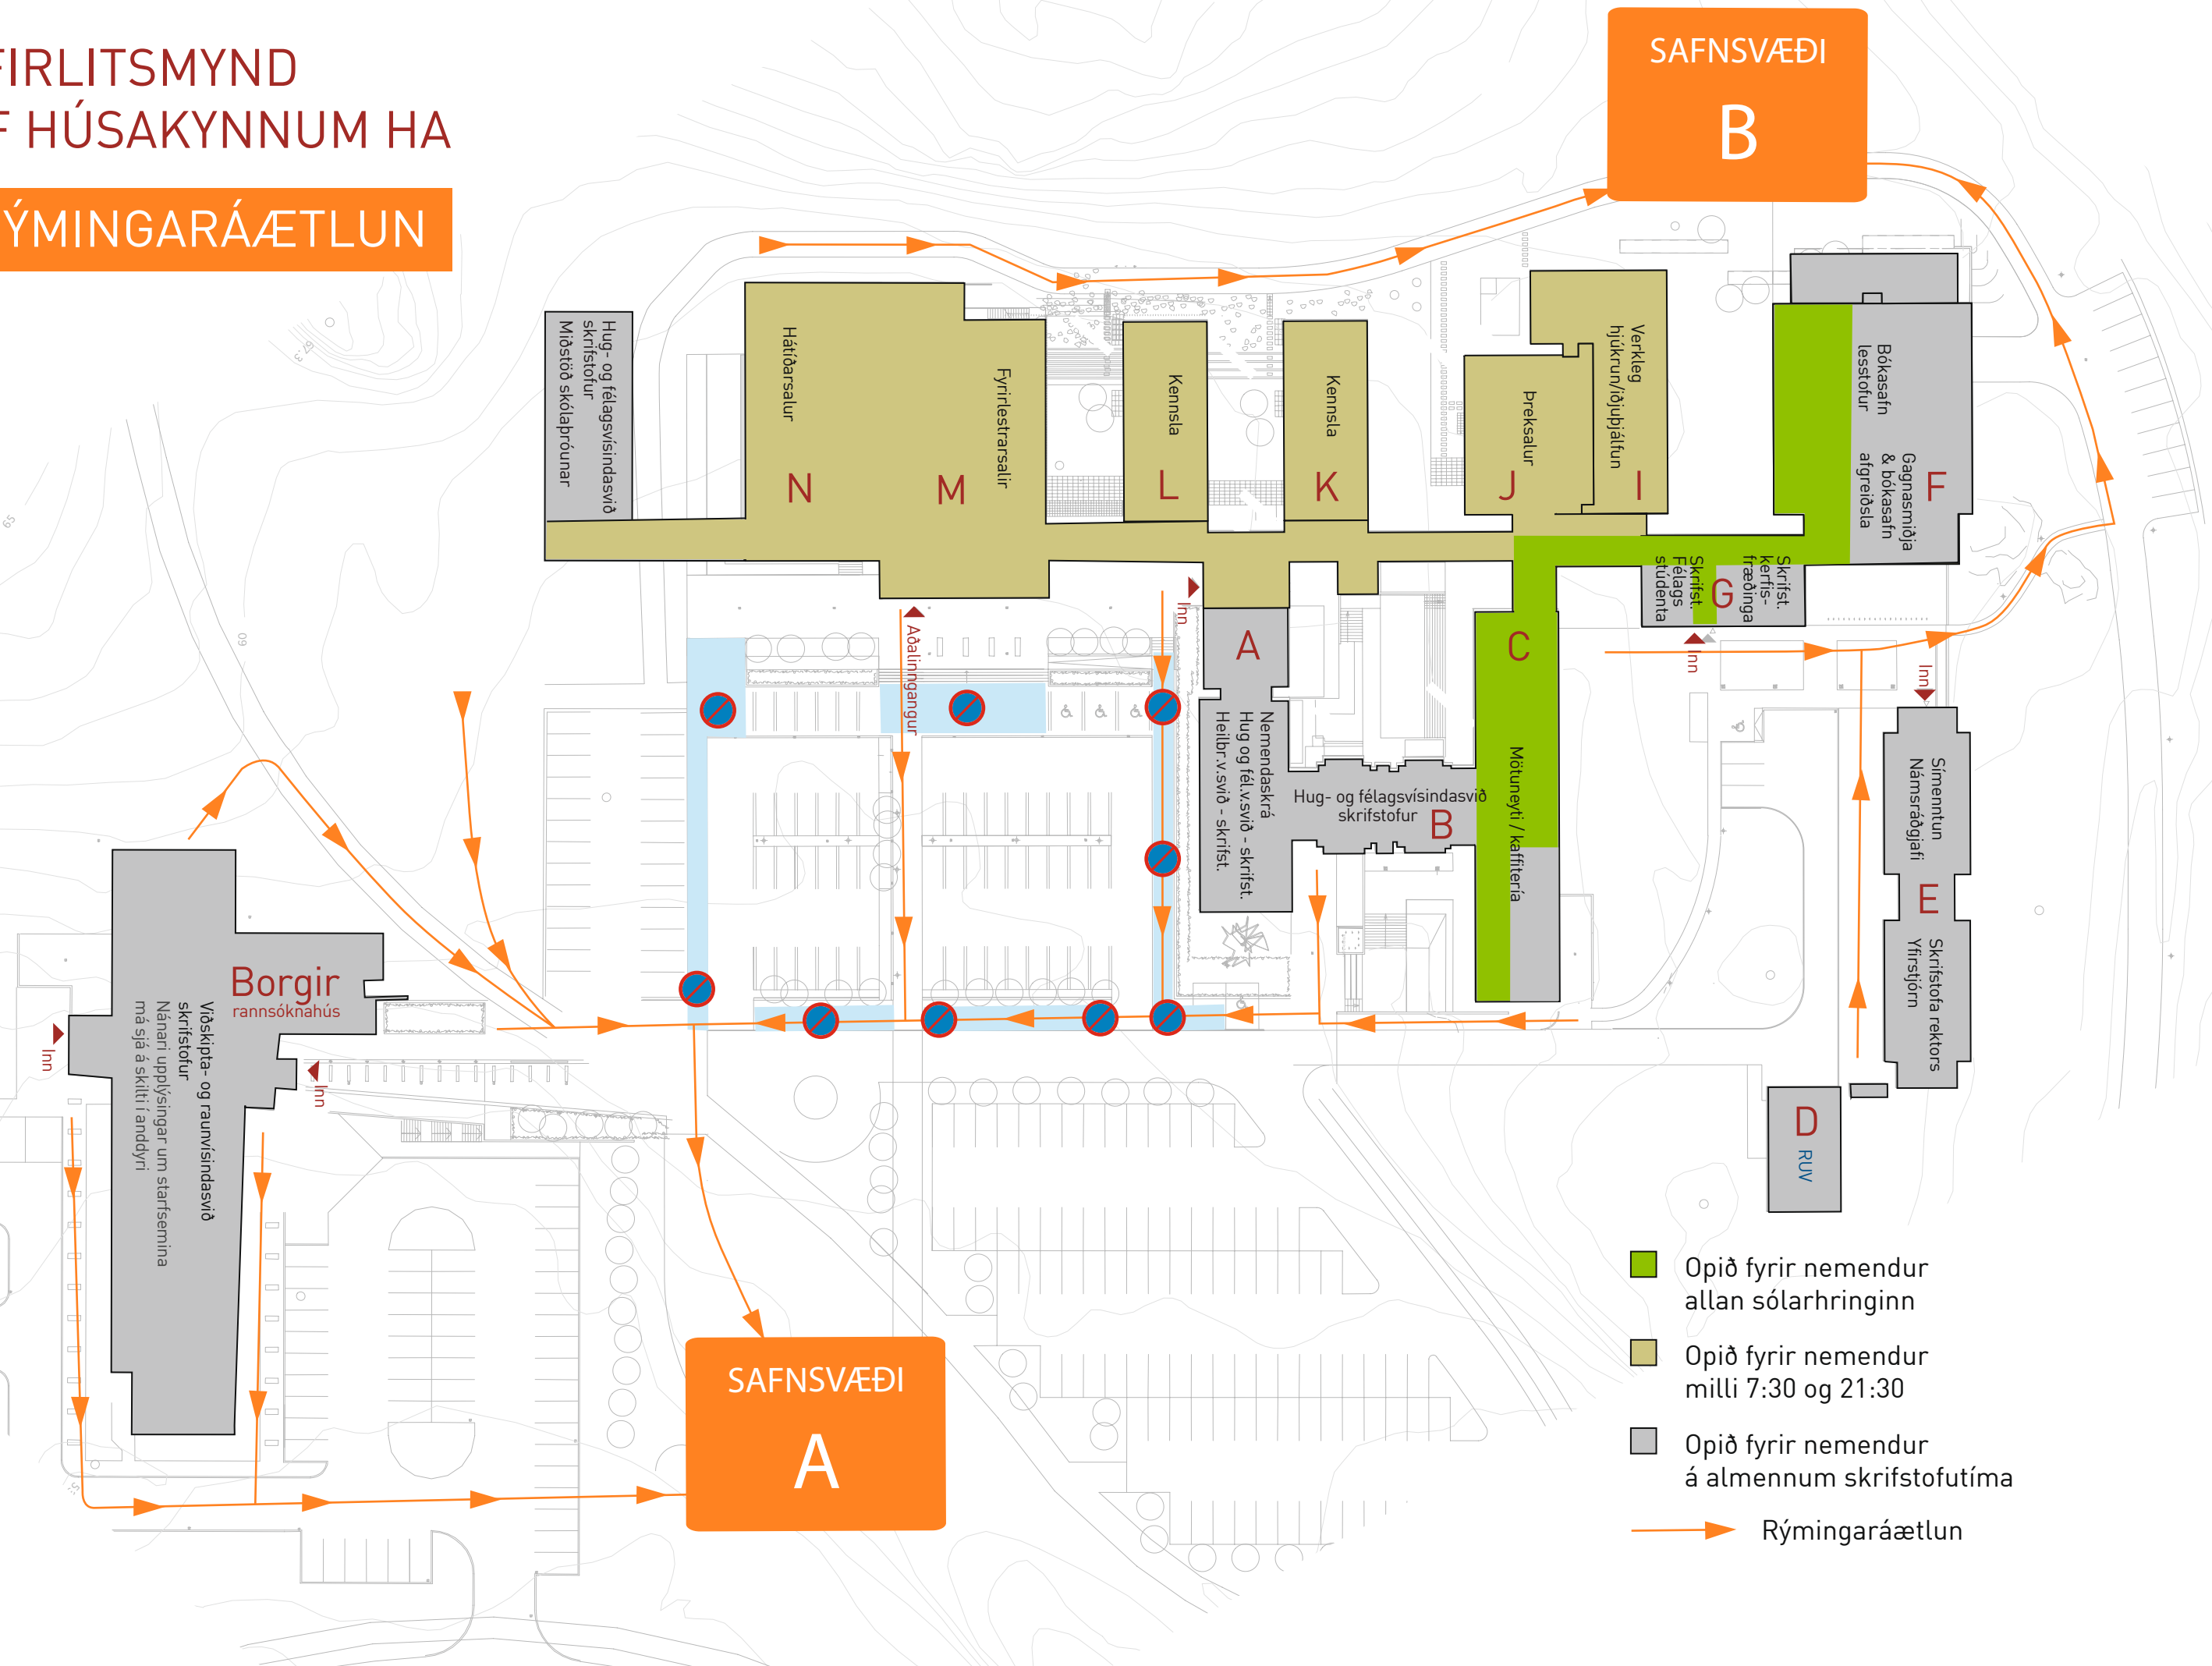

YFIRLITSMYND AF HÚSAKYNNUM HA

RÝMINGARÁÆTLUN

- Opið fyrir nemendur allan sólarhringinn
- Opið fyrir nemendur milli 7:30 og 21:30
- Opið fyrir nemendur á almennum skrifstofutíma
- Rýmingaráætlun